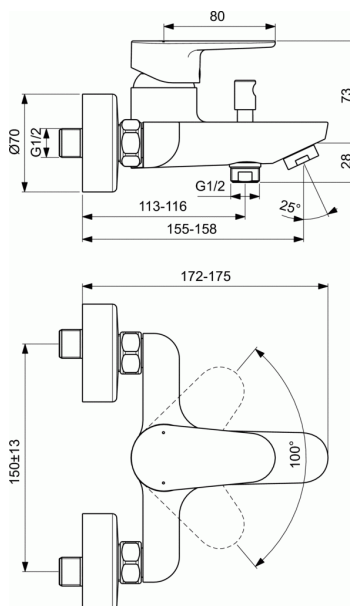

Cod produs BC500

CERAFINE O

Baterie pentru cada si dus, pe perete

Baterie pentru cada si dus, pe perete

Cartus IS ceramic 38 mm FirmaFlow® cu limitator de apa calda

Maner metalic cu indicator pentru apa rece si calda